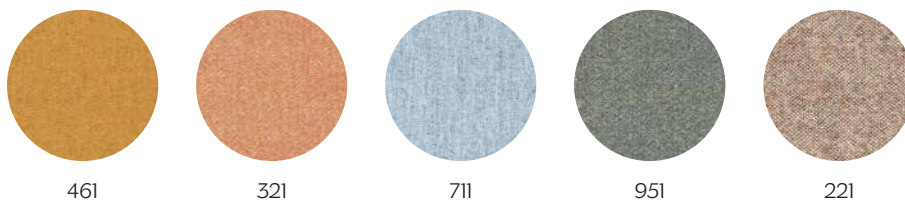

Kvadrat - Melange Nap

461

321

711

951

221

Kvadrat - Steelcut Trio 3