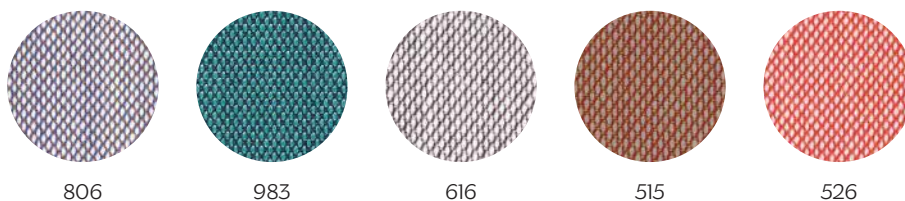

806

983

616

515

526